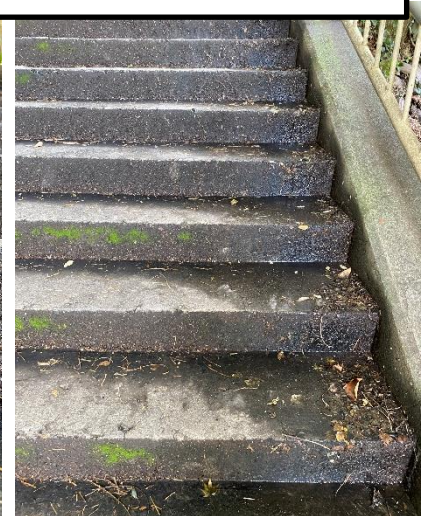

きいろ きけんみ か
黄色コース 危険見える化 マップ 

あおやまりきょうした
<青山陸橋下>

かいだん か ぶぶん
 階段に欠けている部分がある。

ひ あ かわ わる すべ
 日があまり当たらないため、乾きが悪く滑りやすい。

※この階段は、登下校では使用しないことになっています。

どうよう ちゅうしゃじょうぐち おうだんほどう
<シャトー東洋の駐車場口と横断歩道>

しゃどうはば せま くるま で い
 車道幅が狭く、車の出入りがある。