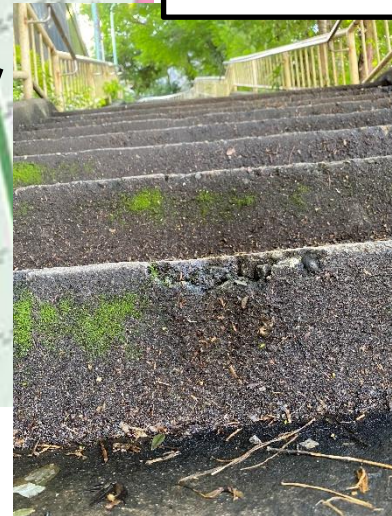

きいろ きけんみ か
黄色コース 危険見える化 マップ 

あおやまりきょうした
<青山陸橋下>

かいだん か ぶぶん
 階段に欠けている部分がある。

ひ あ かわ わる すべ
 日があまり当たらないため、乾きが悪く滑りやすい。

※この階段は、登下校では使用しないことになっています。

どうよう ちゅうしゃじょうぐち おうだんほどう
<シャトー東洋の駐車場口と横断歩道>

しゃどうはば せま くるま で い
 車道幅が狭く、車の出入りがある。