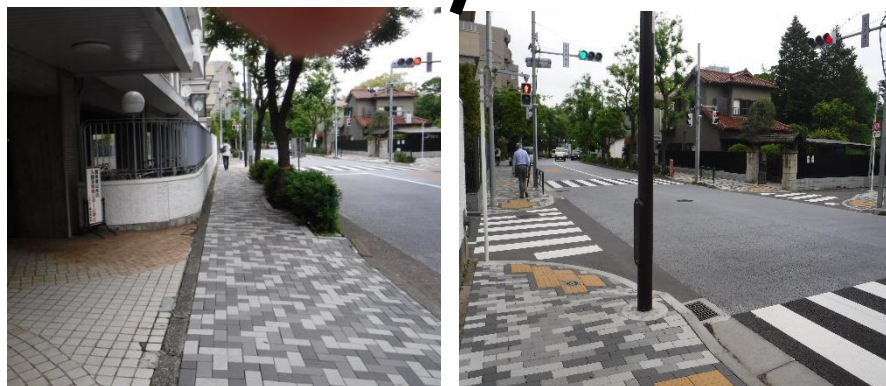

きいろ きけんみ か
黄色コース 危険見える化 マップ 

あおやまりきょうした
 <青山陸橋下>

かいだん か ゑぶぶん
 階段に欠けている部分があります。

ひ あ あ かわ わる すべ
 日があまり当たらないため、乾きが悪く滑りやすい時があります。

※この階段は、登下校では使用しないことになっています。

どうよう ちゅうしゃじょうぐち おうだんほどう
 <シャトー東洋の駐車場口と横断歩道>

ほどう はば せま くるま でい
 歩道の幅が狭く、車の出入りがあります。