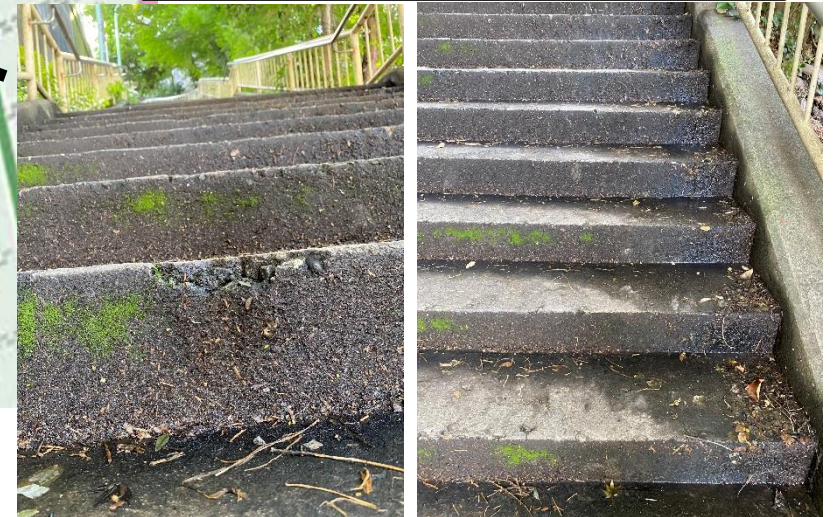

きいろ きけんみ か
黄色コース 危険見える化 マップ 

あおやまりきょうした
 <青山陸橋下>

かいだん か ゑぶぶん
 階段に欠けている部分があります。

ひ あ あ かわ わる すべ
 日があまり当たらないため、乾きが悪く滑りやすい時があります。

※この階段は、登下校では使用しないことになっています。

どうよう ちゅうしゃじょうぐち おうだんほどう
 <シャトー東洋の駐車場口と横断歩道>

ほどう はば せま くるま でい
 歩道の幅が狭く、車の出入りがあります。