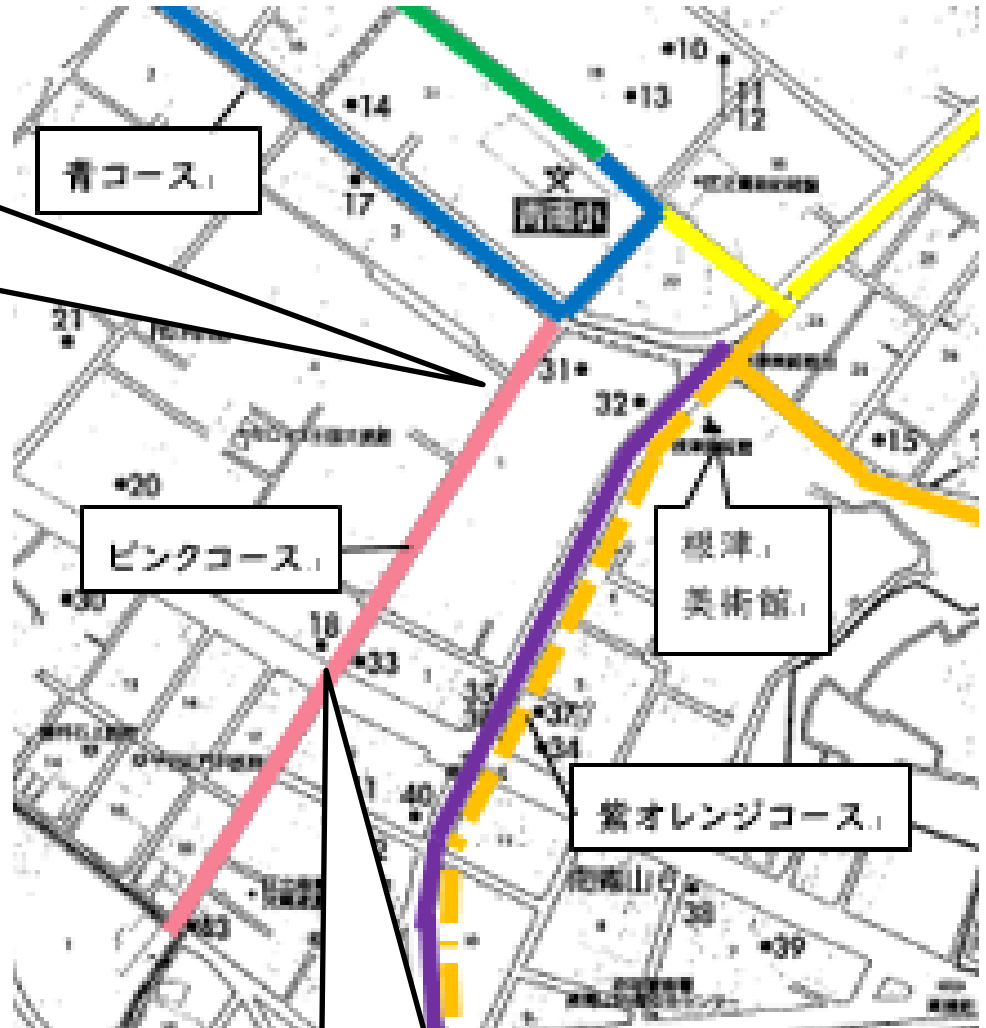

ピンクコース 危険見える化 マップ

大きな建物が多く建っています
大きな車の出入りがあったり、歩道
がせまかったりすることがありま
す。普段よりも気を付けて通行する
ようにしましょう。

青コース

ピンクコース

緑津、
美術館

紫オレンジコース

横断歩道の信号が全て青になる時がありますが、
交差点の真ん中は通らずに、横断歩道は1つずつ
渡るようにしましょう。