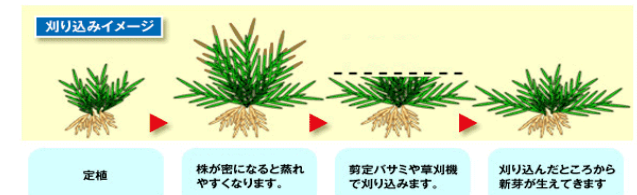

青南小学校を囲む花 (一部ご紹介) 2020年 春

これらの花は、地域・卒業生及び保護者と学校で協力して「青南ガーデニングクラブ」で植えています。

ムスカリ(ゆい科) ヒヤシンス(ゆい科) 水仙(ひがなばな科) チューリップ(ゆい科)

マーガレット(きく科)

マーガレット(きく科)

サクラソウ(さくらそう科)

ジャノメ エリカ
(つつじ科)

アジュカ
(しそ科)

カルーナ
(つつじ科)

スキミア
(みかん科)

ビオラ
(すみれ科)

ネメシア
(ごまはぐさ科)

イペリス
(あぶらな科)

ローダンセマム
(きく科)

はなかんざし
(キク科)

しばざくら
(はなしのぶ科)

芝ざくらは、子供達の使った土に肥料を混ぜて上からのせてみました。たくさんの花が咲きますように。

ユリオプステージー
(きく科)

ノースポール
(キク科)

アルメリア
(いそまつ科)

アリッサム
(あぶらな科)

サザンクロス
(みかん科)

エニシダ
(みずき科)